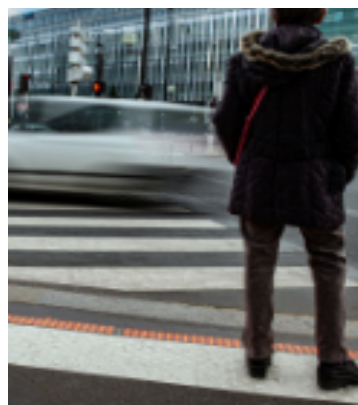

PASSAGENS DE PEÕES

O sistema Flowell ilumina as passagens de peões para aumentar a vigilância dos utilizadores, tornar os atravessamentos mais seguros e encorajar a partilha do espaço com fluxos de tráfego mais suaves.

COMPORTAMENTO DOS UTILIZADORES MAIS SENSATO

Graças à sua boa integração no espaço público, a solução Flowell permite uma melhor leitura e visibilidade das marcações viárias. A iluminação com LEDs integrados torna os painéis visíveis durante o dia bem como à noite. Isto faz com que exista uma enorme aceitação e compreensão do sistema pelos utilizadores, particularmente com:

- Maior observância com as marcações e sinalização
- Vigilância dos utilizadores aumentada em aproximação a passagens de peões
- Redução dos comportamentos de risco
- Melhor encaminhamento dos peões para a zona de atravessamento

BOA INTEGRAÇÃO NO ESPAÇO PÚBLICO

A solução Flowell foi sujeita a monitorização atenta de utilizadores de mobilidade reduzida e de utilizadores com deficiência visual, que de forma massiva apoiaram o Sistema ao longo dos vários estudos qualitativos que foram conduzidos no desenvolvimento.

Paris 15e