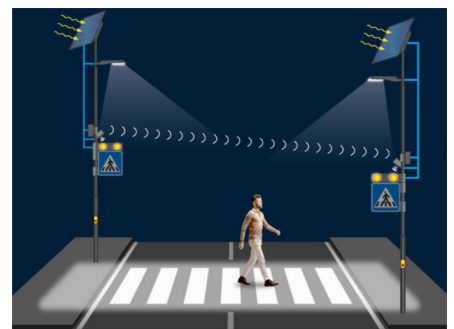

Uma alta percentagem de acidentes fatais em passadeiras de peões ocorre durante a noite.

Recorrendo às mais avançadas tecnologias, desenvolvemos um sistema inteligente de segurança rodoviária para ajudar a diminuir o número de acidentes.

As luminárias com feixe de luz focalizado na passadeira, criam um contraste positivo entre o peão e o ambiente, garantindo uma iluminação vertical em conformidade com Ev das classes mais altas da EN 13201.

Os flashes de LEDs e os sinais iluminados ajudam a informar os condutores sobre a presença de uma passagem de peões.

Sistema de alimentação eléctrica SmartWalk Solar

O sistema solar permite a instalação sem necessidade de ligar à rede eléctrica.

A solução SmartWalk Solar consegue garantir níveis de iluminação horizontal e vertical de acordo com a norma EN 13201 assim como as luzes de aviso certificadas e aprovadas EN 12352.

Versatilidade

Pode ser implementado em qualquer passadeira existente.