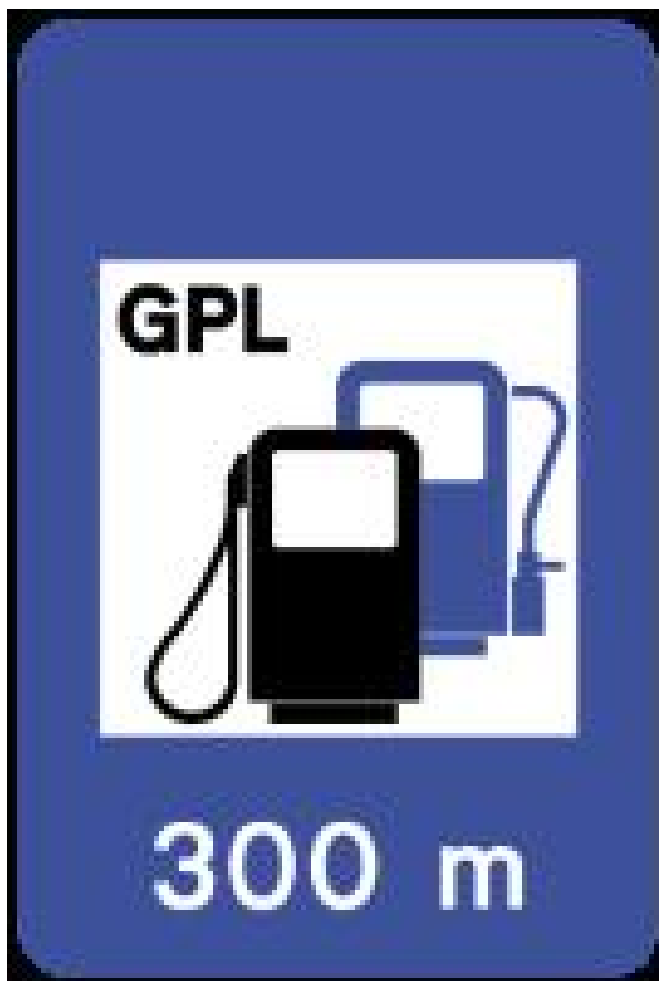

H13B - POSTO DE ABASTECIMENTO DE COMBUSTÍVEL COM GPL

H13b - Posto de abastecimento de combustível com GPL

“Os sinais de informação [...] indicam a existência de locais com interesse e dão outras indicações úteis [...].” *Decreto Regulamentar n.º 22-A/98*

Dimensões disponíveis: 60 cm / 70 cm / 90 cm / 115 cm

Material Base: Alumínio / Ferro

Telas: Nível I / II / III

A MARCAÇÃO CE É UMA EXIGÊNCIA LEGAL PARA A SINALIZAÇÃO RODOVIÁRIA VERTICAL. Todos os acessórios de fixação são fornecidos juntamente com o sinal.

Os produtos fabricados pela Fernando L. Gaspar, S.A. (Sinalização rodoviária vertical) possuem a Marcação CE aposta no tardo do respetivo sinal e atestam o cumprimento do disposto na EN 12899-1:2007

* Marcação CE e Selo Portugal Sou Eu aplicáveis apenas à Sinalização Rodoviária Vertical